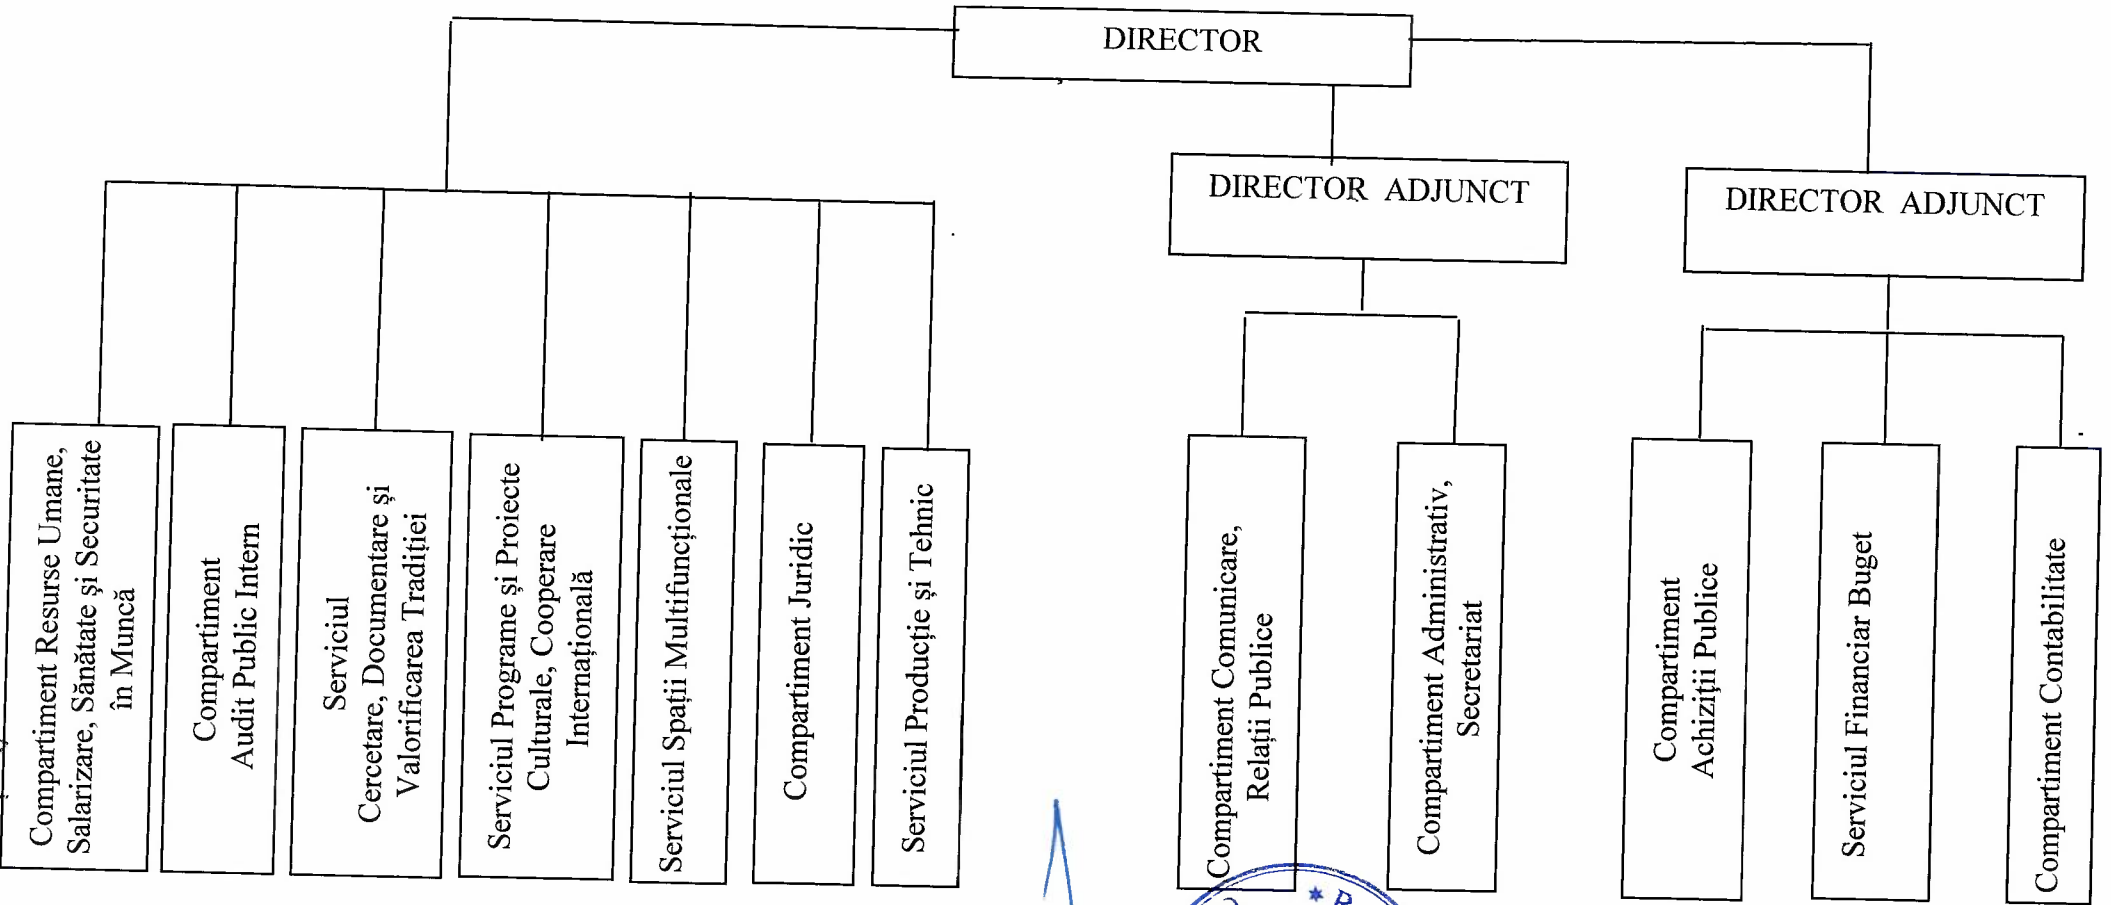

Centrul de Creație, Artă și Tradiție al Municipiului București

ORGANIGRAMA